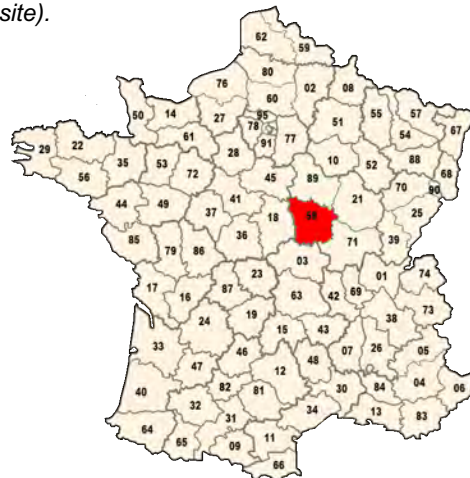

CHAMPIONNAT DE FRANCE FÉMININ 2022

CARPE F.F.P.S

Championnat de France Féminin 2022

Du 19 AU 23 octobre 2022 – Lac de PANNECIÈRE (58)

PROGRAMME OFFICIEL

Mercredi 19 octobre : Installation du PC et structures d'accueil sur le site par les organisateurs FFPS, Fédéd, AAPPMA. Rendez-vous des organisateurs et arbitres officiels - Balisage et marquage des postes

Jeudi 20 octobre :

À partir de **10H30**, au **PC Bord du lac** à CHAUMARD (Salle des fêtes en cas de pluie) :
Accueil des compétitrices, **enregistrements et contrôles**.

Ne pas oublier de prendre avec vous :

- Votre CARTE D'IDENTITÉ nationale ou document justifiant de votre identité.
- Carte de sécurité sociale (*En cas de « petit bobo »*).

Ces documents sont OBLIGATOIRES POUR PARTICIPER AUX CHAMPIONNATS

- **16H00** Concours de lancer de précision qui déterminera le choix des postes.
- **19H30** Repas d'accueil convivial et collectif au bord du lac.
  (Il sera possible d'installer des « Biwis » au camping pour la nuit sur le site).

Vendredi 21 octobre :

- **09H00**, au PC : **Choix des postes.**
- **09H30**, départ sur les postes
- **10H30**, début de la compétition.
  - **19H00** Classement provisoire